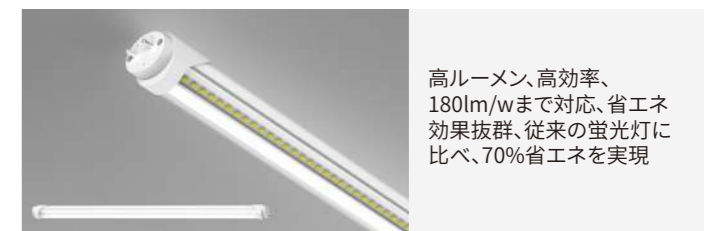

### 製品特徴

(電源) 高効率で安定した電源ユニットを搭載、ライトの安定性と寿命が確保

(灯珠) 高品質の2835LEDチップを使用、キレイな発光面を実現、フリッカーレス、均一な光を照射する

0.8mmのアルミヒートシンクを搭載、放熱効果抜群

高ルーメン、高効率、180lm/wまで対応、省エネ効果抜群、従来の蛍光灯に比べ、70%省エネを実現