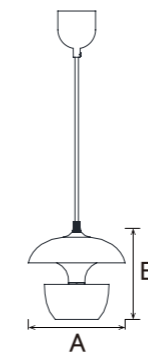

UP-PD32 LEDペンダント

上下とも発光でき、特許を取得したドングリ型で、可愛くて上品なイメージを与えるLEDペンダント。雰囲気照明に最適。

製品仕様

本体材質:	アルミニウム
カバー材質:	PC
取付方法:	吊り下げ式
電源:	内蔵式
稼働環境温度:	-20°C ~40°C
周波数:	50/60Hz
設計寿命:	50000時間
保証期間:	5年間

製品特徴

上下発光+片側発光可能、上部と下部のライトを自由に切り替える。また、発光モードを記憶する機能も付き、非常に使い便利

アンチグレアレンズにより、快適な視覚体験を生み出す。24°/36°/60°3つの照明角度を選択可能

ADC12アルミニウム素材を採用、優れた放熱性と耐食性

多種類の取り付け方法、吊り下げの高さも50-150cm柔軟に調整でき、いろんな照明場面に適用

製品寸法

配光曲線図

製品規格

型番	消費電力	入力電圧	全光束	サイズ (AxB)	重量
UP-PD32-120-10W	10W	AC100-240V	900lm	Ø120x146mm	0.6kg
UP-PD32-180-10W	10W	AC100-240V	900lm	Ø180x162.5mm	0.76kg
UP-PD32-380-10W	10W	AC100-240V	900lm	Ø380x187.9mm	0.88kg