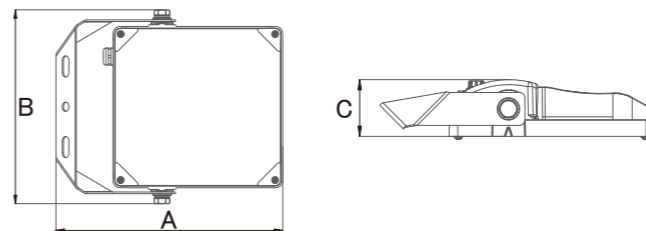

UP-FL23 LED投光器

雨積めと結露しにくく、おしゃれにデザインされ、機能性と美学を備えたLED投光器。

- PSE
  対応
- IP66
  屋内外用
- 調光
  可能
- Ra70
  Ra80
  高演色性
- IK08
  耐衝撃

製品仕様

本体材質:	アルミニウム
レンズ材質:	PC
取付方法:	直付け式
電源:	外付け式
稼働環境温度:	-30°C ~50°C
周波数:	50/60Hz
設計寿命:	50000時間
保証期間:	5年間

製品特徴

プロフェッショナルでユニークな光学技術は、こぼれ光なし、効果的にグレアを制御し、均一性を確保

雨積めにくい、結露しにくいデザインIP66防水防塵、IK08耐衝撃

配件

アルミ材質は優れた耐腐食性を持ち、耐久性アップ

おしゃれな外観、小道、庭園、歩道、建物の入り口などに最適

製品寸法

配光曲線図

製品規格

型番	消費電力	入力電圧	全光束	サイズ (AxBxC)	重量
UP-FL23-050	50W	AC100-240V	7000lm	267x228x55mm	1.8kg
UP-FL23-100	100W	AC100-240V	14000lm	314x269x61mm	2.8kg
UP-FL23-150	150W	AC100-240V	21000lm	360x302x67mm	3.9kg
UP-FL23-200	200W	AC100-240V	28000lm	398x343x70mm	5.3kg
UP-FL23-300	300W	AC100-240V	42000lm	470x406x80mm	8.1kg