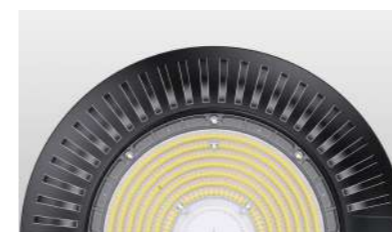

製品特徴

200lm/w超高効率を実現、省エネ、省電力効果抜群、フルワット数は100w、120w、150w三つ選択可能