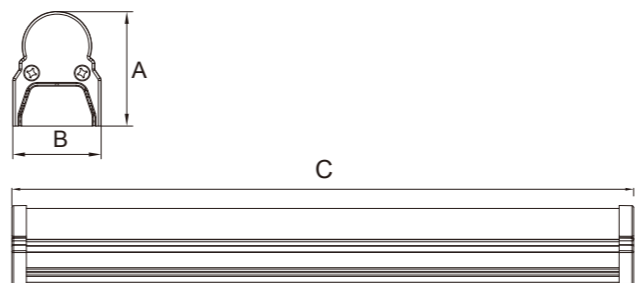

UP-T5-O LED丸型蛍光灯

高品質LEDビーズと電源ユニットは、フリッカーなく、均一な発光と50000Hの長寿命を確保、JST連結可能なタイプ。

- PSE 対応
- IP20 屋内用
- Ra80 高演色性
- 内蔵式
- 120° ビーム角

製品仕様

本体材質:	アルミニウム
カバー材質:	PC
取付方法:	引掛シーリング式
電源:	内蔵式
稼働環境温度:	-20℃ ~45℃
周波数:	50/60Hz
設計寿命:	50000時間
保証期間:	3年間

製品特徴

製品寸法

配光曲線図

製品規格

型番	消費電力	入力電圧	全光束	サイズ (AxBxC)	重量
UP-T5-O-0.3M	5W	AC100-240V	530lm	37.6x29x300mm	0.18kg
UP-T5-O-0.6M	8W	AC100-240V	920lm	37.6x29x600mm	0.32kg
UP-T5-O-0.9M	10W	AC100-240V	1226lm	37.6x29x900mm	0.45kg
UP-T5-O-1.2M	14W	AC100-240V	1726lm	37.6x29x1200mm	0.6kg