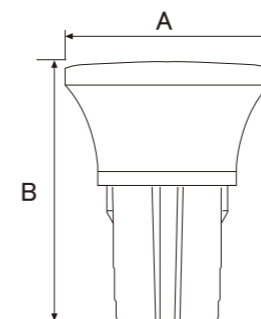

UP-BL03 LED庭園灯

高効率、眩しさを軽減し、
快適な視覚環境を実現した最新の360°回転式間接照明。

製品仕様

本体材質:	アルミニウム
レンズ材質:	PC
取付方法:	直付け式
電源:	内蔵式
稼働環境温度:	-30°C ~45°C
周波数:	50/60Hz
設計寿命:	50000時間
特許:	特許取得
保証期間:	5年間

製品特徴

130LM/W高効率、最新の
360°回転式間接照明

眩しさを軽減し、快適な視
覚環境を実現

0.5と1.0mの高さを
選択可能

CE、CB、RoHS、ENECなど
の認証を取得

製品寸法

配光曲線図

製品規格

型番	消費電力	入力電圧	全光束	サイズ (AxB)	重量
UP-BL03-014	14W	AC100-240V	1820lm	Ø200x278mm/Ø133x475mm Ø133x975mm	1.8kg/3.8kg/5.3kg
UP-BL03-025	25W	AC100-240V	3250lm	Ø200x278mm/Ø133x475mm Ø133x975mm	1.8kg/3.8kg/5.3kg