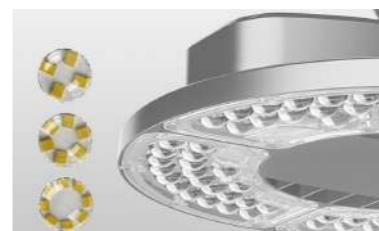

### 製品特徴

高品質2835LEDチップと電源の搭載により、170lm/w高効率を実現、省エネ、省電力効果抜群

内蔵センサータイプ、電源のカスタマイズ可能、さまざまなアクセサリが利用可能