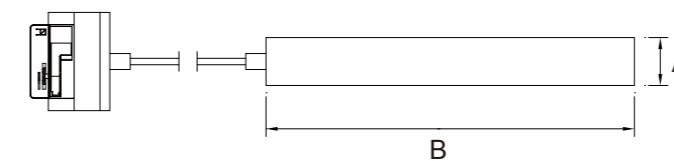

UP-PD12 LEDペンダント

シンプルにデザインされ、おしゃれで洗練された印象。
レジャーと快適さを追求するLEDペンダント。

PSE 対応	IP20 屋内用	Ra80 高演色性	内蔵式	15°/24° 36°/60° ビーム角	24°/36° 60° ビーム角

製品仕様

本体材質:	アルミニウム
レンズ材質:	PC
取付方法:	吊り下げ式
電源:	内蔵式
稼働環境温度:	-20℃ ~45℃
周波数:	50/60Hz
設計寿命:	50000時間
保証期間:	3年間

製品特徴

製品寸法

配光曲線図

製品規格

型番	消費電力	入力電圧	全光束	サイズ (AxB)	重量
UP-PD12-5W	5W	AC100-240V	500lm	Ø39x300mm	0.51kg
UP-PD12-5W	5W	AC100-240V	500lm	Ø39x500mm	0.65kg
UP-PD12-10W	10W	AC100-240V	1000lm	Ø58x180mm	0.54kg