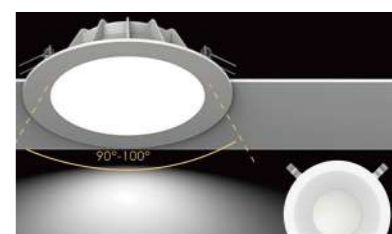

ビーム角度は90°で、配光に優れており、光源遮光角は25°で、まぶしさを軽減でき、周りの明るさを保ちながら眩しくない視界を実現