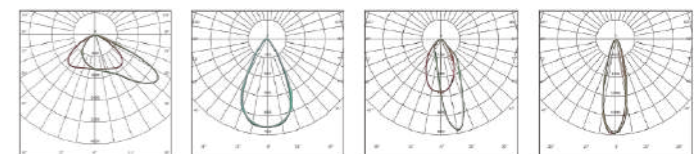

配光曲線図

製品規格

型番	消費電力	入力電圧	全光束	サイズ (AxBxC)	重量
UP-FL23-050	50W	AC100-240V	7000lm	267x228x55mm	1.8kg
UP-FL23-100	100W	AC100-240V	14000lm	314x269x61mm	2.8kg
UP-FL23-150	150W	AC100-240V	21000lm	360x302x67mm	3.9kg
UP-FL23-200	200W	AC100-240V	28000lm	398x343x70mm	5.3kg
UP-FL23-300	300W	AC100-240V	42000lm	470x406x80mm	8.1kg