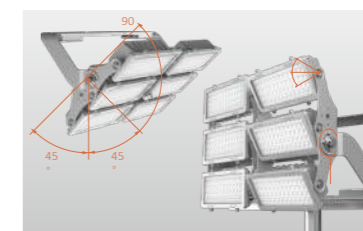

モジュールは垂直方向に調整でき、最適な照明効果に応じて調節可能