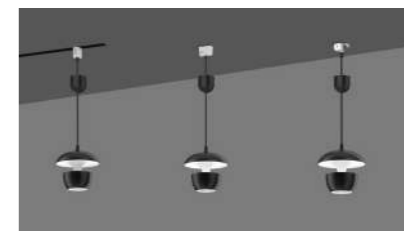

### 製品特徴

上下発光+片側発光可能、上部と下部のライトを自由に切り替える。また、発光モードを記憶する機能も付き、非常に使い便利

アンチグレアレンズにより、快適な視覚体験を生み出す。24°/36°/60°3つの照明角度を選択可能

ADC12アルミニウム素材を採用、優れた放熱性と耐食性

多種類の取り付け方法、吊り下げの高さも50-150cm柔軟に調整でき、いろんな照明場面に適用