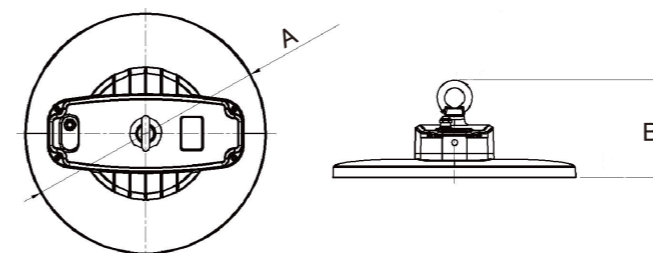

UP-HB42 高天井LED照明

眩しさを効果的に控え、
柔らかく均一な光をお届けする高効率で省エネ高天井。

PSE
対応

調色
可能

IP65
屋内外用

Ra80
高演色性

IK09
耐衝撃

製品仕様

本体材質:	アルミニウム
レンズ材質:	PC
取付方法:	吊り下げ式/直付け式
電源:	内蔵式
稼働環境温度:	-30℃ ~50℃
周波数:	50/60Hz
設計寿命:	40000時間
特許:	特許取得
保証期間:	5年間

製品特徴

高品質2835LEDチップと電源の搭載により、170lm/w高効率を実現、省エネ、省電力効果抜群

内蔵センサータイプ、電源のカスタマイズ可能、さまざまなアクセサリが利用可能

配件

UGR<19、眩しさを効果的に控え、柔らかく均一な光をお届けする

IP65防雨型とIK09耐衝撃保護、屋外の使用も対応

製品寸法

配光曲線図

製品規格

型番	消費電力	入力電圧	全光束	サイズ (AxB)	重量
UP-HB42-100	100W	AC100-240V	17000lm	Ø400x162mm	5kg
UP-HB42-120	120W	AC100-240V	20400lm	Ø400x162mm	5kg
UP-HB42-150	150W	AC100-240V	25500lm	Ø400x162mm	5.3kg
UP-HB42-200	200W	AC100-240V	34000lm	Ø400x162mm	5.5kg