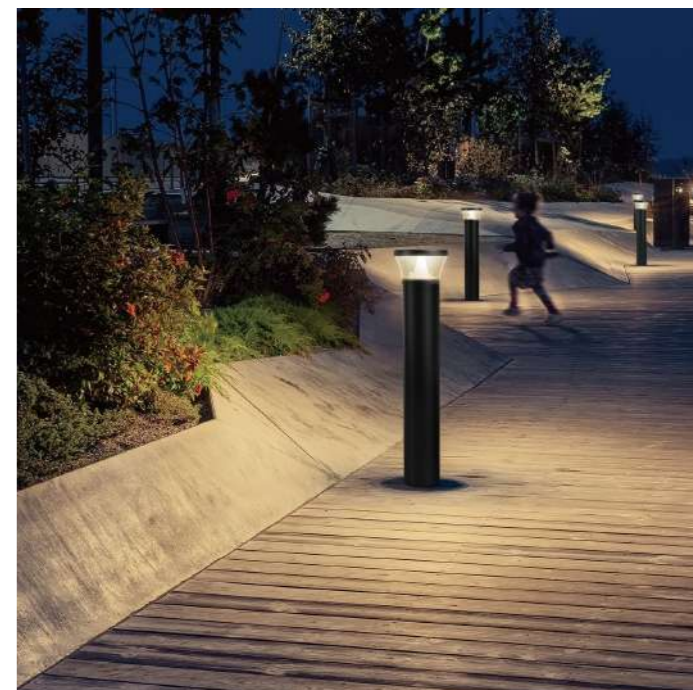

製品仕様

本体材質:	アルミニウム
レンズ材質:	PC
取付方法:	直付け式
電源:	内蔵式
稼働環境温度:	-30°C ~45°C
周波数:	50/60Hz
設計寿命:	50000時間
特許:	特許取得
保証期間:	5年間

製品特徴

130LM/W高効率、最新の
360°回転式間接照明

眩しさを軽減し、快適な視
覚環境を実現

0.5と1.0mの高さを
選択可能

CE、CB、RoHS、ENECなど
の認証を取得