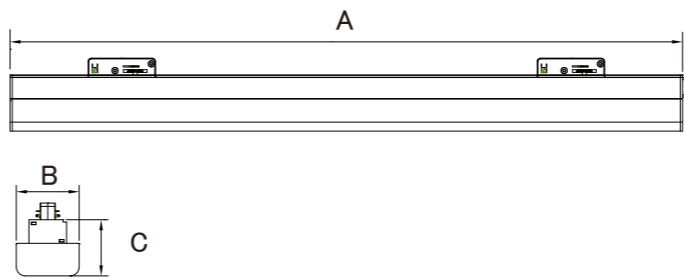

UP-DB187 LEDベースライト

空間のニーズに応じて照明を自由にアレンジでき、
様々な空間照明ニーズをお応える。

- PSE
  対応
- IP20
  屋内用
- Ra80
  Ra90
  高演色性
- 内蔵式
- 180°
  ビーム角

製品仕様

本体材質:	アルミ6063
レンズ材質:	PC
取付方法:	レール取付型
電源:	内蔵式
稼働環境温度:	-20℃~45℃
周波数:	50/60Hz
設計寿命:	40000時間
保証期間:	3年間

製品特徴

バックル式デザインは取付簡単、取り外しに便利、しっかり固定でき、落下の心配はなし

隠し型のバックルモジュール化ダクトヘッドは、レール式スポットライト、ダウンライト、投光器、ペンダントなど多種類の灯具と合わせて使用可能。自由にDIYでき、様々な空間照明ニーズをお応える

ダクトレールに灯具の移動や距離の調節など自由に行える。ダクトヘッドは自由に移動でき、空間のニーズに応じて照明を自由にアレンジ、照明デザインの自由度アップ

事前にダクトレールを取り付け、灯具をくっつけて、バックルボタンを押すだけで、一秒で取付完成

製品寸法

配光曲線図

製品規格

型番	消費電力	入力電圧	全光束	サイズ (AxBxC)	重量
UP-DB187-600A-10W/16W	10W/16W	AC100-242V	2170lm	599x56x51mm	0.6kg
UP-DB187-900A-15W/25W	15W/25W	AC100-242V	3320lm	899x56x51mm	0.8kg
UP-DB187-1200A-25W/33W	20W/33W	AC100-242V	4290lm	1199x56x51mm	1.1kg