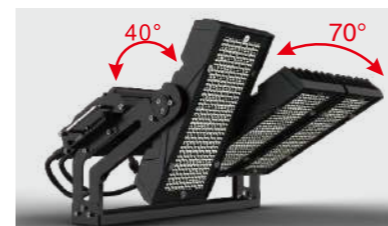

## 製品特徴

日亜高品質のLEDチップを使用、高輝度、高効率を実現。IP66防水防塵とIK08耐衝撃保護、屋外の使用も対応

高さ30Mの風力テスト獲得電源は10KVのSPD(サージ保護デバイス)付、悪天候対応

単一モジュールは70°回転対応、複数モジュールは40°回転対応

高密度防水ケーブルコネクタ付き、取り付け簡単