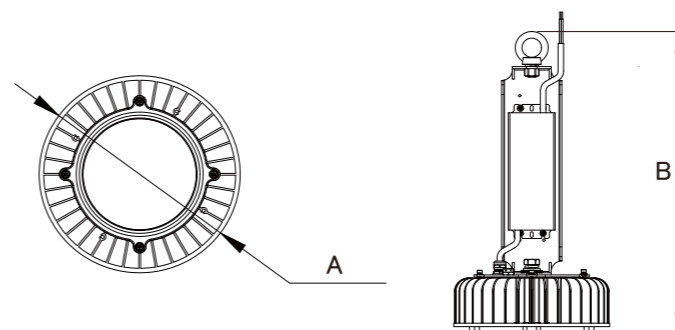

UP-HB45 高天井LED照明

70°Cまで対応可能、超高温環境専用に特別に設計された高効率、耐久性抜群のLED高天井。

- PSE対応
- 調色可能
- IK08耐衝撃
- IP66 屋内外用
- 60°ビーム角

製品仕様

本体材質:	マグネシウム
レンズ材質:	PC
取付方法:	吊り下げ式
電源:	内蔵式
稼働環境温度:	-30°C ~ 70°C
周波数:	50/60Hz
設計寿命:	50000時間
特許:	特許取得
保証期間:	5年間

配件

製品特徴

最大160lm/Wの発光効率、省エネ、省電力効果抜群。ワット数は100Wから400Wまで選択可能

周囲温度70°Cまで対応し、超高温環境専用に特別に設計された

異なる電力要件を満たすためのモジュール設計、1モジュールと4モジュールは、異なる電源要求に対応

背面のプレート式カバーと垂直冷却リブにより、ほこりの堆積を防ぎ、優れた放熱性能を実現

製品寸法

配光曲線図

製品規格

型番	消費電力	入力電圧	全光束	サイズ (AxB)	重量
UP-HB45-100	100W	AC100-240V	16000lm	Ø220x435mm	4.06kg