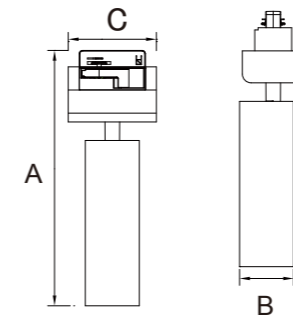

UP-TL40 LEDトラックライト

照らされた実物の本来の色を忠実に再現できる高演色性のトラックライト。

- PSE対応
- IP20 屋内用
- Ra80 高演色性
- 内蔵式
- 15°/24°/36° ビーム角

製品仕様

本体材質:	アルミニウム
カバー材質:	PC
取付方法:	ダクト取付式
電源:	内蔵式
稼働環境温度:	-20°C ~45°C
周波数:	50/60Hz
設計寿命:	50000時間
特許:	申請中
保証期間:	3年間

製品特徴

製品寸法

配光曲線図

製品規格

型番	消費電力	入力電圧	全光束	サイズ (AxBxC)	重量
UP-TL40A-7W	7W	AC100-240V	550lm	230x54x90mm	0.45kg
UP-TL40A-10W	10W	AC100-240V	740lm	230x54x90mm	0.45kg
UP-TL40B-10W	10W	AC100-240V	1000lm	230x54x90mm	0.45kg
UP-TL40B-12W	12W	AC100-240V	1200lm	230x54x90mm	0.45kg