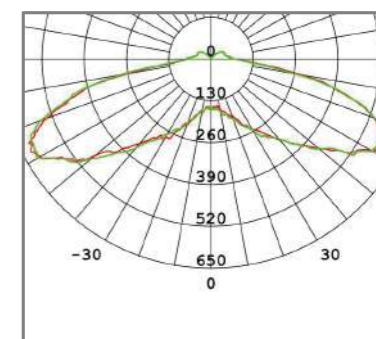

配光曲線図

製品規格

型番	消費電力	入力電圧	全光束	サイズ (AxB)	重量
UP-BL03-014	14W	AC100-240V	1820lm	Ø200x278mm/Ø133x475mm Ø133x975mm	1.8kg/3.8kg/5.3kg
UP-BL03-025	25W	AC100-240V	3250lm	Ø200x278mm/Ø133x475mm Ø133x975mm	1.8kg/3.8kg/5.3kg