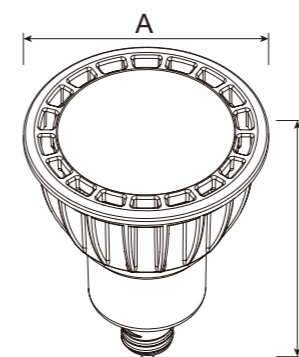

UP-SP55 LEDスポットライト

高品質の日垂チップの搭載と美しいハス形のデザイン、
高効率と美学を備えたスポット照明。

- PSE
  対応
- 調色
  可能
- IP65
  屋内外用
- Ra80
  高演色性
- 20°/35°
  ビーム角
- 内蔵式

製品仕様

本体材質:	アルミニウム
レンズ材質:	PC
取付方法:	E11口金取付式
電源:	内蔵式
稼働環境温度:	-20°C ~45°C
周波数:	50/60Hz
設計寿命:	40000時間
保証期間:	3年間

製品特徴

高品質の日垂チップ、高効率、省エネ

E11口金取付簡単、取り外し便利

ハスの形で、飾りとしての美学価値もある

IP65防塵防湿防雨、屋内屋外兼用

製品寸法

配光曲線図

製品規格

型番	消費電力	入力電圧	全光束	サイズ (AxB)	重量
UP-SP55E11-5W	5W	AC100-130V	600lm	Ø50x65mm	0.065kg
UP-SP55E11-10W	10W	AC100-130V	1200lm	Ø70x78mm	0.12kg