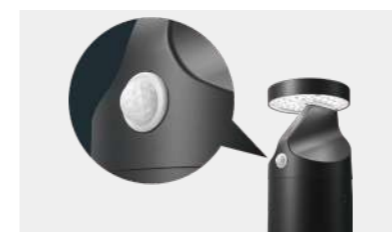

PIR人感センサーなどのインテリジェント制御により、電気代を節約、防犯灯としてもご活用可能