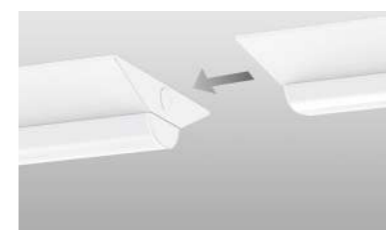

## 製品特徴

アルミ材質のホルダーは放熱性能抜群で、ライト全体の耐久性アップ

モジュール化デザイン、取付簡単

ライトとライトの連結ができ、施工の易さと人件費の削減が魅力

サイド側も発光できるタイプ